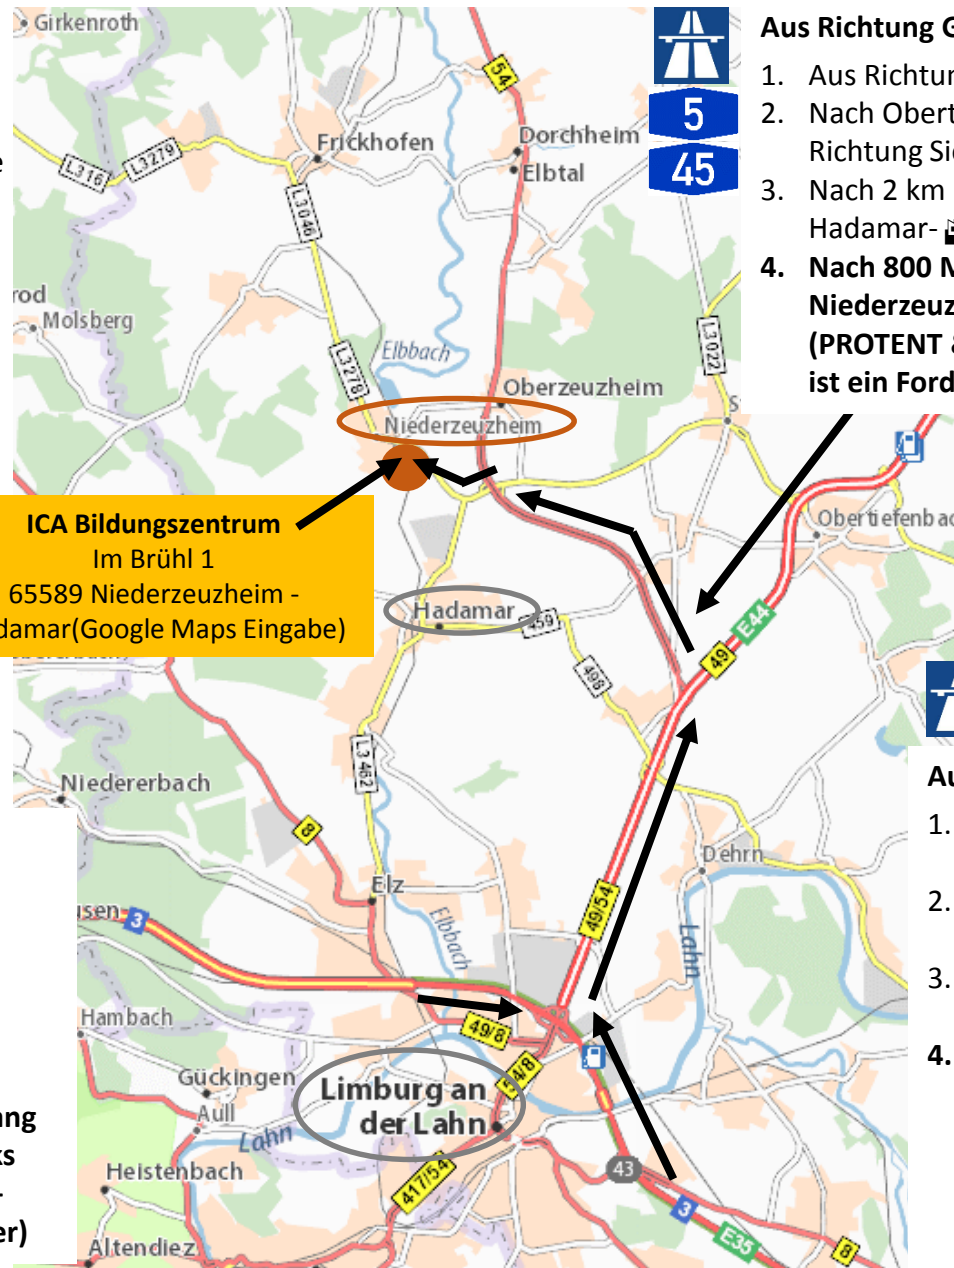

Anfahrt ICA Bildungszentrum – 65589 Niederzeuzheim-Hadamar - Im Brühl 1

INSTITUTE OF CULINARY ART®
FRONTCOOKING ACADEMY

Kontakt:

Bernd Trum

Mobil: 0151 29100835

@: info@frontcooking-academy.de

Entfernungen:

8 km	ICE Bahnhof Limburg
60 km	Frankfurt Flughafen
80 km	Frankfurt A3
100 km	Köln A3
30 km	Wetzlar B49/A45
45 km	Gießen B49/A5
2 km	Hadamar

Aus Richtung Köln:

1. AS Limburg Nord 2. Ausfahrt rechts Richtung Gießen B49
2. Nach 4 km rechts Richtung Siegen-Rennerod-Hadamar
3. Nach 2 km rechts Richtung Dornburg-Hadamar- Nord
4. **Nach 800 Meter am Ortseingang Niederzeuzheim 1. Straße links (PROTENT & Tyczka Totalgaz – gegenüber ist ein Ford-Händler)**

Aus Richtung Gießen/Wetzlar:

1. Aus Richtung Gießen/ Wetzlar B49
2. Nach Obertiefenbach rechts auf die B54 Richtung Siegen-Rennerod-Hadamar
3. Nach 2 km rechts Richtung Dornbg.-Hadamar- Nord
4. **Nach 800 Meter am Ortseingang von Niederzeuzheim 1. Straße links (PROTENT & Tyczka Totalgaz – gegenüber ist ein Ford-Händler)**

Aus Richtung Frankfurt:

1. AS Limburg Nord Richtung Gießen B49
2. Nach 4 km rechts Richtung Siegen-Rennerod-Hadamar
3. Nach 2 km rechts Richtung Dornburg-Hadamar- Nord
4. **Nach 800 Meter am Ortseingang von Niederzeuzheim 1. Straße links (PROTENT & Tyczka Totalgaz – gegenüber ist ein Ford-Händler)**